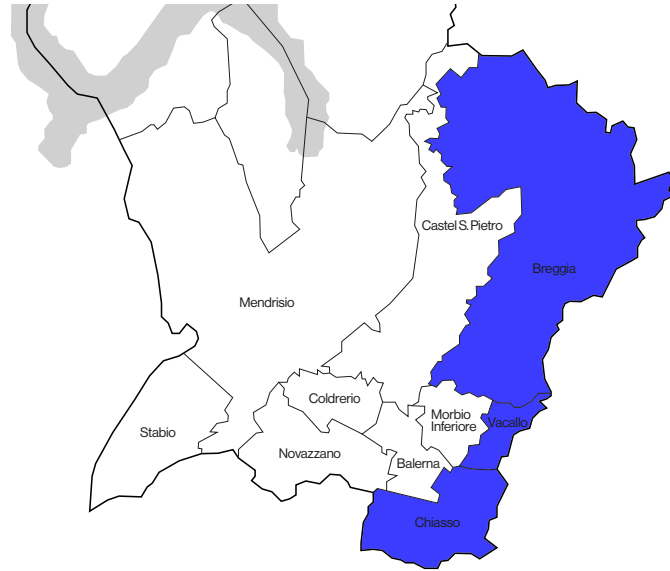

1.

Zona sud

- Sottozone:**
- **Chiasso Città**
Agglomerato
Borgo
 - **Chiasso Extra**
Pedrinate
Seseglio
Vacallo
 - **Valle di Muggio**
Breggia
Morbio Superiore
Caneggio
Bruzella
Cabbio
Muggio
Roncapiano
Scudellate
Sangno

2.

Zona nord

- Sottozone:**
- **Mendrisio Città**
Agglomerato
Borgo
 - **Mendrisio Extra**
Mendrisio alta
Somazzo
Salorino
Cragno
Castel San Pietro
Obino
Monte
Casima
Campora
 - **Lago e Val Mara**
Arogno
Val Mara
Rovio
Maroggia
Melano
Riva San Vitale
Brusino Arsizio
Mendrisio Lago
Capolago

3.

Zona centrale-ovest

- Sottozone:**
- **Stabio**
Stabio
San Pietro di Stabio
 - **Montagna**
Mendrisio Montagna
Besazio
Tremona
Meride
Serpiano
Arzo
Genestrerio
Rancate
Ligornetto

4.

Zona centrale-est

- Sottozone:**
- **Morbio Inferiore**
 - **Coldrerio e Novazzano**
 - **Balerna**