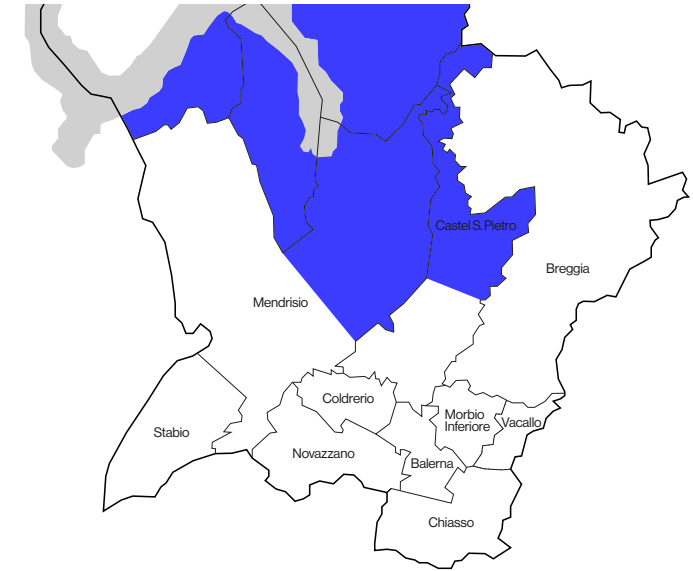

1.

Zona sud

- Sottozone:**
- **Chiasso Città**
Agglomerato
Borgo
 - **Chiasso Extra**
Pedrinate
Seseglio
Vacallo
 - **Valle di Muggio**
Breggia
Morbio Superiore
Caneggio
Bruzella
Cabbio
Muggio
Roncapiano
Scudellate
Sangno

2.

Zona nord

- Sottozone:**
- **Mendrisio Città**
Agglomerato
Borgo
 - **Mendrisio Extra**
Mendrisio alta
Somazzo
Salorino
Cragno
Castel San Pietro
Obino
Monte
Casima
Campora
 - **Lago e Val Mara**
Arogno
Val Mara
Rovio
Maroggia
Melano
Riva San Vitale
Brusino Arsizio
Mendrisio Lago
Capolago

3.

Zona centrale-ovest

- Sottozone:**
- **Stabio**
Stabio
San Pietro di Stabio
 - **Montagna**
Mendrisio Montagna
Besazio
Tremona
Meride
Serpiano
Arzo
Genestrerio
Rancate
Ligornetto

4.

Zona centrale-est

- Sottozone:**
- **Morbio Inferiore**
 - **Coldrerio e Novazzano**
 - **Balerna**